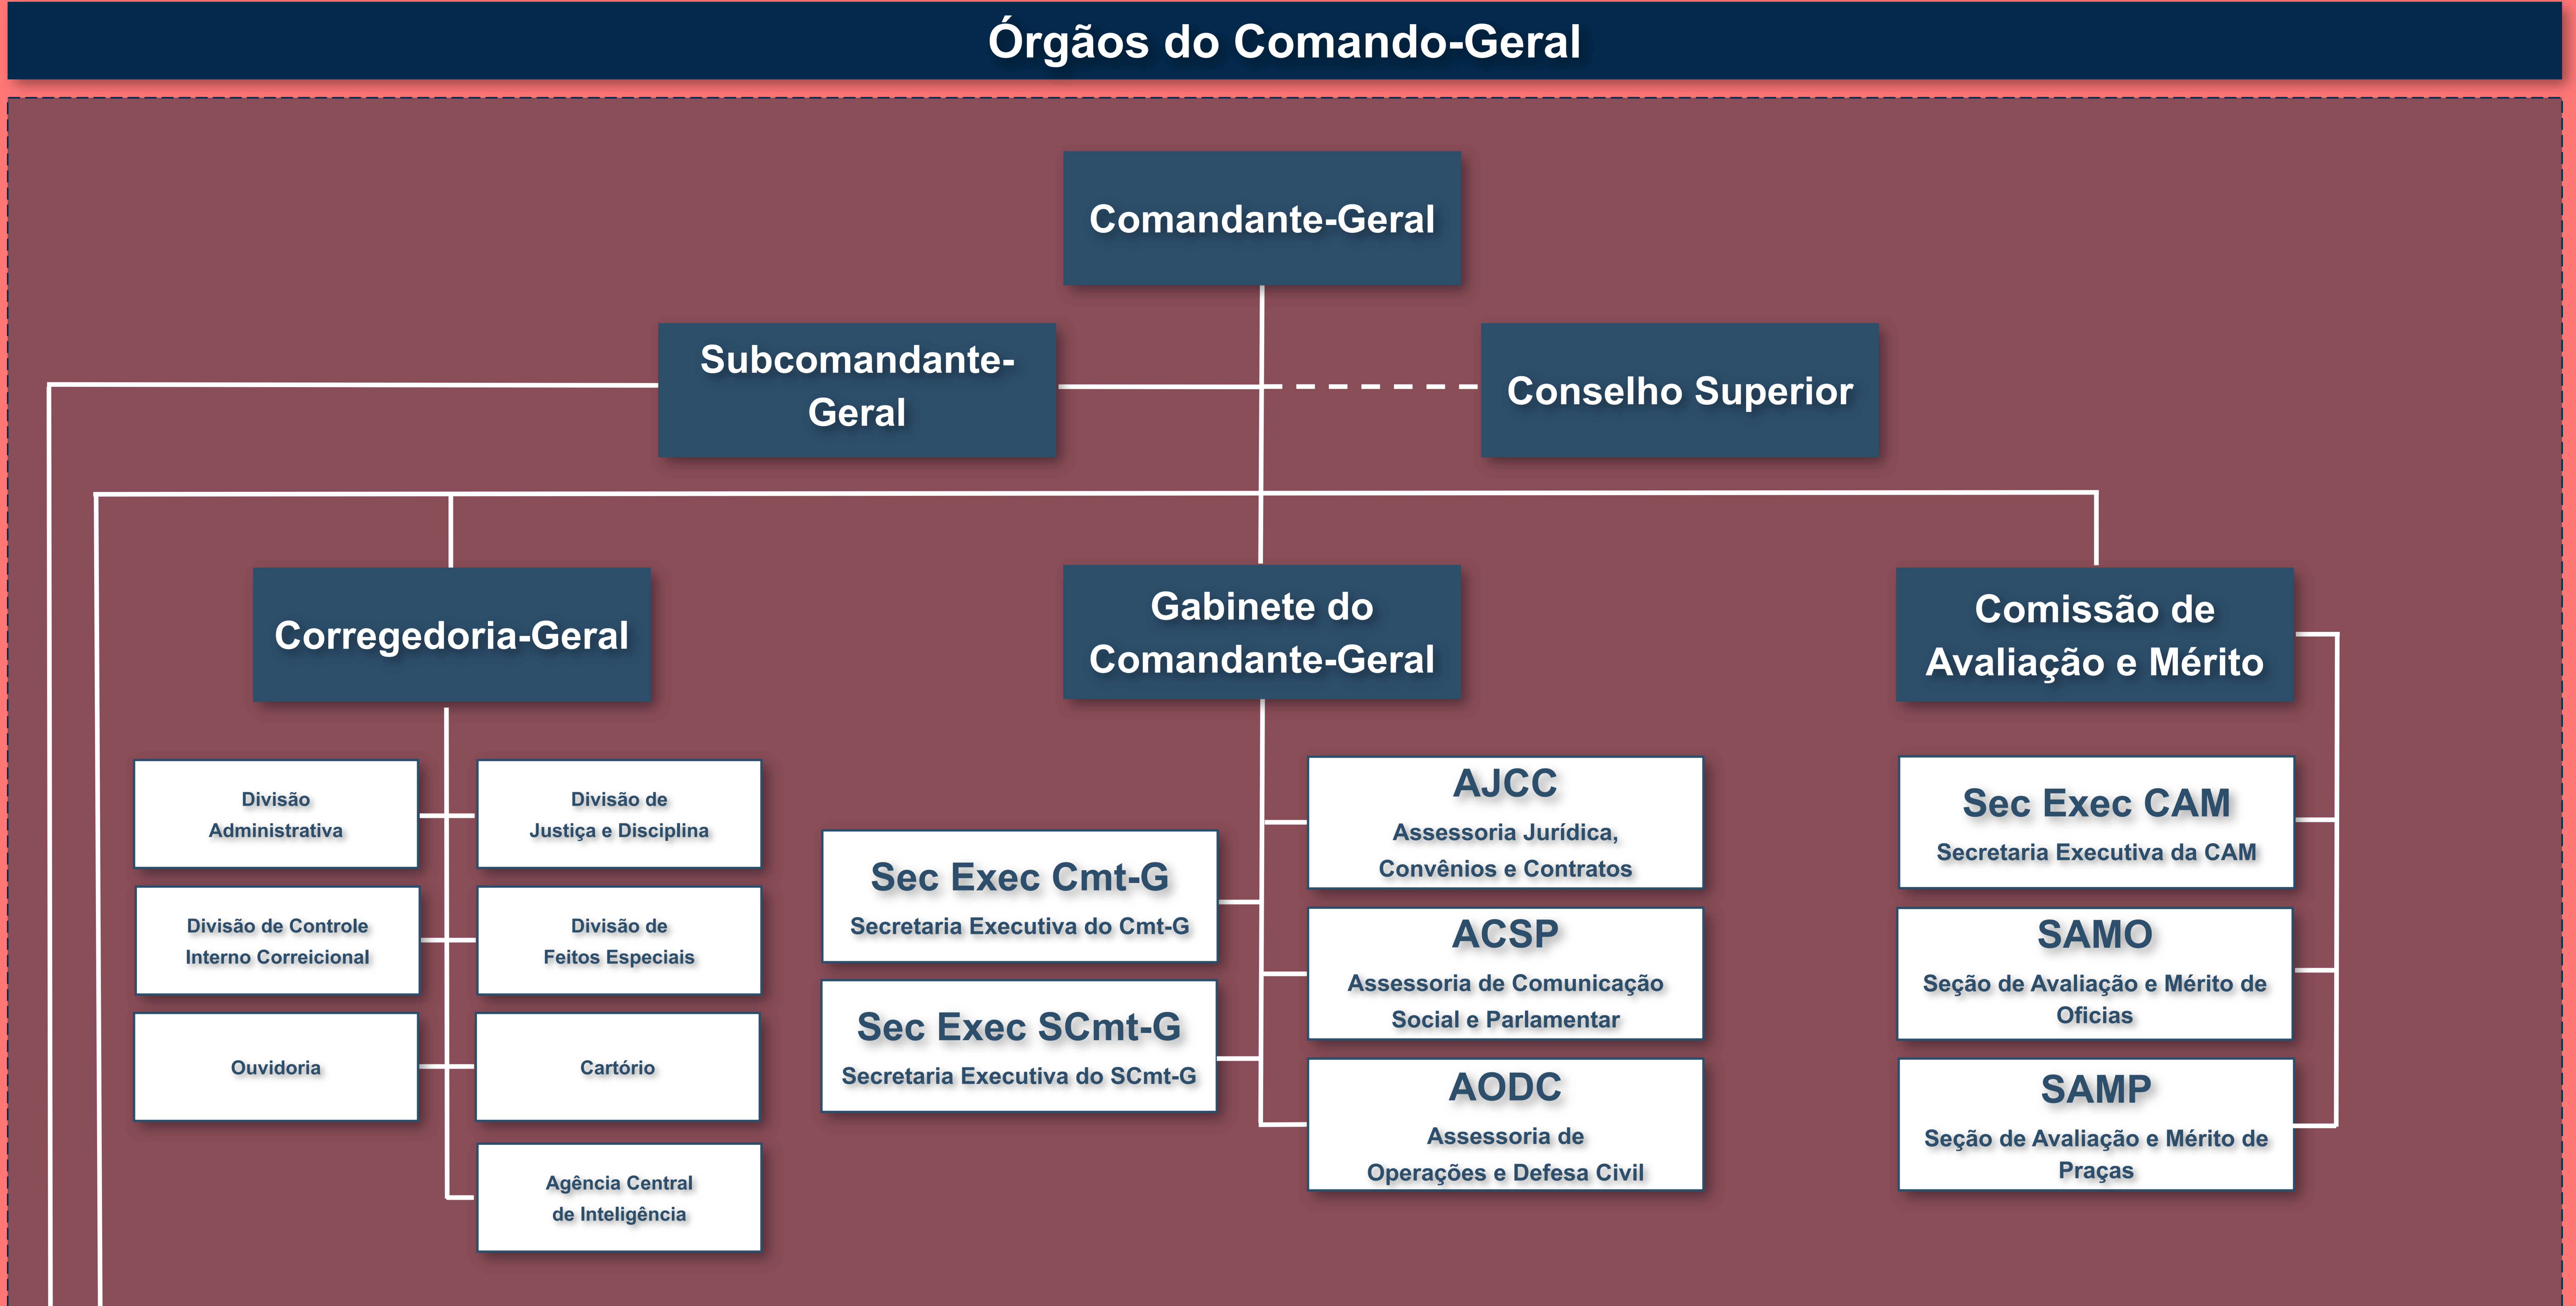

Órgãos de Direção

Órgãos de Apoio

Órgãos de Execução

Municípios Área de Ação

1	38	28	23	497
---	----	----	----	-----

20	33	49	61	132	13	39	60
----	----	----	----	-----	----	----	----

Municípios com Pelotões

1	13	9	7	1
---	----	---	---	---

6	7	9	9	10	8	6	8
---	---	---	---	----	---	---	---

Comandos Regionais

Aguardando ATIVAÇÃO

Elaborado conforme:

- Lei Complementar nº 14.920, de 1º agosto de 2016.
- Decreto nº 53.897, de 25 janeiro de 2018.